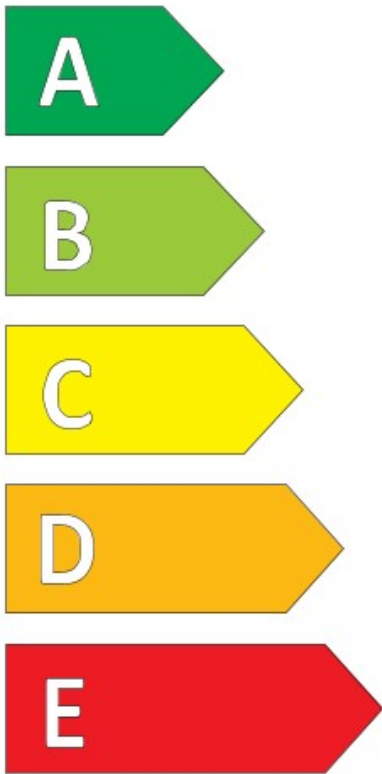

ENERG

GOODRIDE

Z-107 035

185/55R14 80 V

C1

D

B